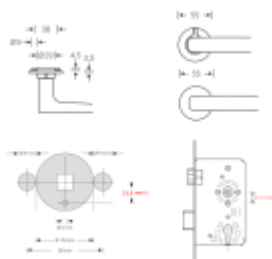

Kování FSB 16 1005 AFL Aluminium Pure, Bez rozety/otvoru pro klíč

FSB

ID produktu: 33559

Design: Johannes Potente

Na trhu je mnoho klik, které mají klínovitý tvar. Skoro každý výrobce má podobný tvar ve své nabídce. První originál této kliky byl pravděpodobně vyroben profesorem Maxem Burchhartzem. Verze FSB upravená Johannesem Potentem je charakteristická štíhlými proporcemi.

Dveřní klika FSB s plochou rozetou a možností integrovaného zamykání.

- Robustní základna z nerezové oceli
- Integrované zamykání má možnost nouzového odemčení z venkovní strany.
- Dvě varianty montáže: zapuštěná nebo povrchová
- Průchozí upevnění skrze dveře z nerezové oceli šrouby M5
- Vrtání otvoru pro kliku, průměr 29 mm
- Intuitivní zamykání jednou rukou
- Kompatibilní se standardními zámky.

Podkladová konstrukce z nerezové oceli zajišťuje vysokou pevnost v tahu.

Testováno na 1 milion provozních cyklů pro standardní model FSB AFL®.

Na objednávku lze dodat v požárním provedení dle EN 1634-1.

Na objednání lze dodat kování vyrobené z hliníku v různých barevných odstínech.

Detaily o povrchových úpravách kování FSB [naleznete zde](#).

V případě instalace integrovaného zamykání musí mít dveřní zámek průchozí spodní otvor pod ořechem ve vzdálenosti 21,5 mm. (standard DIN a EN)

Bez tohoto otvoru nelze integrované zamykání do dveří instalovat! Detaily viz montážní návod, nebo video.