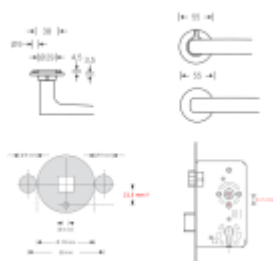

Kování FSB 16 1005 AFL Aluminium Pure, Bez rozety/otvoru pro klíč

FSB

ID produktu: 33559

Design: Johannes Potente

Na trhu je mnoho klik, které mají klínovitý tvar. Skoro každý výrobce má podobný tvar ve své nabídce. První originál této kliky byl pravděpodobně vyroben profesorem Maxem Burchhartzem. Verze FSB upravená Johannesem Potentem je charakteristická štíhlými proporcemi.

Dveřní klika FSB s plochou rozetou a možností integrovaného zamykání.

- Robustní základna z nerezové oceli
- Integrované zamykání má možnost nouzového odemčení z venkovní strany.
- Dvě varianty montáže: zapuštěná nebo povrchová
- Průchozí upevnění skrze dveře z nerezové oceli šrouby M5
- Vrtání otvoru pro kliku, průměr 29 mm
- Intuitivní zamykání jednou rukou
- Kompatibilní se standardními zámky.

Podkladová konstrukce z nerezové oceli zajišťuje vysokou pevnost v tahu.

Testováno na 1 milion provozních cyklů pro standardní model FSB AFL®.

Na objednávku lze dodat v požárním provedení dle EN 1634-1.

Na objednání lze dodat kování vyrobené z hliníku v různých barevných odstínech.

Detaily o povrchových úpravách kování FSB [naleznete zde](#).

V případě instalace integrovaného zamykání musí mít dveřní zámek průchozí spodní otvor pod ořechem ve vzdálenosti 21,5 mm. (standard DIN a EN)

Bez tohoto otvoru nelze integrované zamykání do dveří instalovat! Detaily viz montážní návod, nebo video.