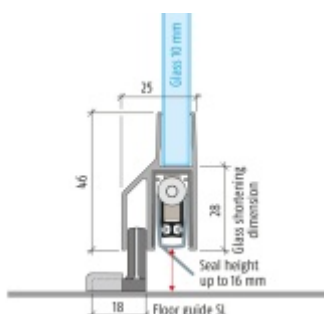

Produktový list

platný k 9. 5. 2026

luxusnikovani.cz
DELIVERED BY EFB

Automatická těsnící lišta Planet KG-SL10, 42 dB, standardní Pravé provedení, 1334 mm (lze zkrátit na 1210 mm)

Planet SWISS ®

ID produktu: 3355

Automatická těsnící lišta pro skleněné dveře s tloušťkou 10 mm

- Výška těsnící lišty 5-18 mm
- Útlum až 42 dB
- Možnost seřízení výšky výsuvu lišty
- Záruka 7 let
- Vhodné pro objektové dveře s vysokým zatížením
- Krytka je vyrobena z eloxovaného hliníku
- Součástí dodávky je vodící element na zem+krytka
- Při objednání je nutné specifikovat směr otevírání .
  Detaily v příloze.

Součástí balení jsou boční krytky

Vlastnosti automatické lišty:

Způsob instalace do dveří: