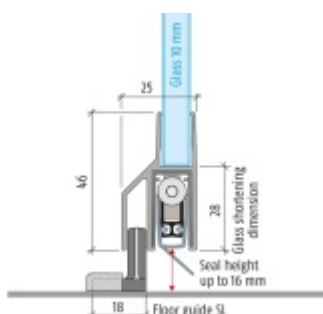

Produktový list

platný k 1. 5. 2026

luxusnikovani.cz
DELIVERED BY EFB

Automatická těsnící lišta Planet KG-SL10, 42 dB, standardní Levé provedení, 1459 mm (lze zkrátit na 1335 mm)

Planet SWISS ®

ID produktu: 3356

Automatická těsnící lišta pro skleněné dveře s tloušťkou 10 mm

- Výška těsnící lišty 5-18 mm
- Útlum až 42 dB
- Možnost seřízení výšky výsuvu lišty
- Záruka 7 let
- Vhodné pro objektové dveře s vysokým zatížením
- Krytka je vyrobena z eloxovaného hliníku
- Součástí dodávky je vodící element na zem+krytka
- Při objednání je nutné specifikovat směr otevírání .
  Detaily v příloze.

Součástí balení jsou boční krytky

Vlastnosti automatické lišty:

Způsob instalace do dveří: