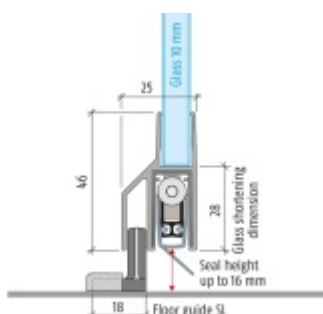

Produktový list

platný k 21. 4. 2026

luxusnikovani.cz
DELIVERED BY EFB

Automatická těsnící lišta Planet KG-SL10, 42 dB, standardní Levé provedení, 1459 mm (lze zkrátit na 1335 mm)

Planet SWISS ®

ID produktu: 3356

Automatická těsnící lišta pro skleněné dveře s tloušťkou 10 mm

- Výška těsnící lišty 5-18 mm
- Útlum až 42 dB
- Možnost seřízení výšky výsuvu lišty
- Záruka 7 let
- Vhodné pro objektové dveře s vysokým zatížením
- Krytka je vyrobena z eloxovaného hliníku
- Součástí dodávky je vodící element na zem+krytka
- Při objednání je nutné specifikovat směr otevírání .
  Detaily v příloze.

Součástí balení jsou boční krytky

Vlastnosti automatické lišty:

Způsob instalace do dveří: