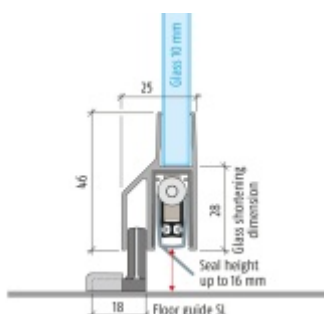

Produktový list

platný k 22. 5. 2026

luxusnikovani.cz
DELIVERED BY EFB

Automatická těsnící lišta Planet KG-SL10, 42 dB, standardní Pravé provedení, 1459 mm (lze zkrátit na 1335 mm)

Planet SWISS ®

ID produktu: 3357

Automatická těsnící lišta pro skleněné dveře s tloušťkou 10 mm

- Výška těsnící lišty 5-18 mm
- Útlum až 42 dB
- Možnost seřízení výšky výsuvu lišty
- Záruka 7 let
- Vhodné pro objektové dveře s vysokým zatížením
- Krytka je vyrobena z eloxovaného hliníku
- Součástí dodávky je vodící element na zem+krytka
- Při objednání je nutné specifikovat směr otevírání .
  Detaily v příloze.

Součástí balení jsou boční krytky

Vlastnosti automatické lišty:

Způsob instalace do dveří: