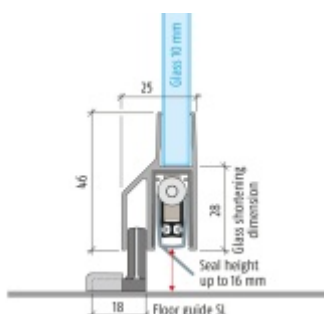

Produktový list

platný k 9. 5. 2026

luxusnikovani.cz
DELIVERED BY EFB

Automatická těsnící lišta Planet KG-SL10, 42 dB, standardní Pravé provedení, 1459 mm (lze zkrátit na 1335 mm)

Planet SWISS ®

ID produktu: 3357

Automatická těsnící lišta pro skleněné dveře s tloušťkou 10 mm

- Výška těsnící lišty 5-18 mm
- Útlum až 42 dB
- Možnost seřízení výšky výsuvu lišty
- Záruka 7 let
- Vhodné pro objektové dveře s vysokým zatížením
- Krytka je vyrobena z eloxovaného hliníku
- Součástí dodávky je vodící element na zem+krytka
- Při objednání je nutné specifikovat směr otevírání .
  Detaily v příloze.

Součástí balení jsou boční krytky

Vlastnosti automatické lišty:

Způsob instalace do dveří: