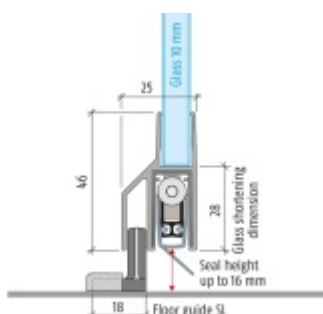

Produktový list

platný k 9. 5. 2026

luxusnikovani.cz
DELIVERED BY EFB

Automatická těsnící lišta Planet KG-SL10, 42 dB, standardní Levé provedení, 459 mm (lze zkrátit na 335 mm)

Planet SWISS ®

ID produktu: 3358

Automatická těsnící lišta pro skleněné dveře s tloušťkou 10 mm

- Výška těsnící lišty 5-18 mm
- Útlum až 42 dB
- Možnost seřízení výšky výsuvu lišty
- Záruka 7 let
- Vhodné pro objektové dveře s vysokým zatížením
- Krytka je vyrobena z eloxovaného hliníku
- Součástí dodávky je vodící element na zem+krytka
- Při objednání je nutné specifikovat směr otevírání .
  Detaily v příloze.

Součástí balení jsou boční krytky

Vlastnosti automatické lišty:

Způsob instalace do dveří: