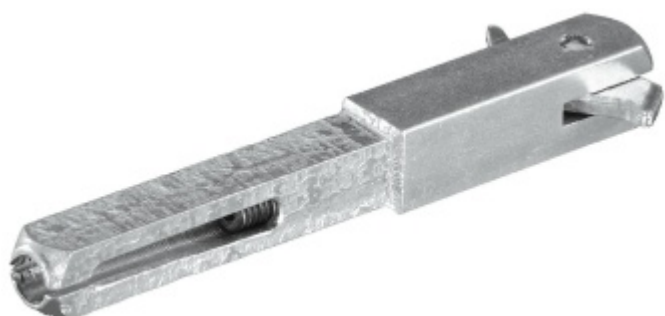

## Jednostranný čtyřhran s kotvením 8, 9, 10 mm

pozink ocel

čtyřhran s kotvou pro montáž z jedné strany. Kotva se utahuje pomocí vnitřního imbusu

Rozměr a délka dle výběru. Varianta s lomítkem je s přechodem (9 mm do zámku / 8 mm do kliky)