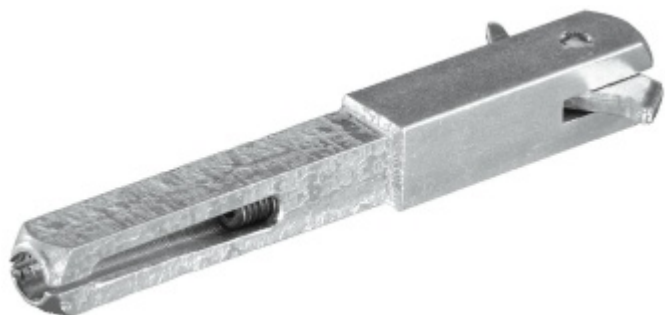

## Jednostranný čtyřhran s kotvením 8, 9, 10 mm

pozink ocel

čtyřhran s kotvou pro montáž z jedné strany. Kotva se utahuje pomocí vnitřního imbusu

Rozměr a délka dle výběru. Varianta s lomítkem je s přechodem (9 mm do zámku / 8 mm do kliky)