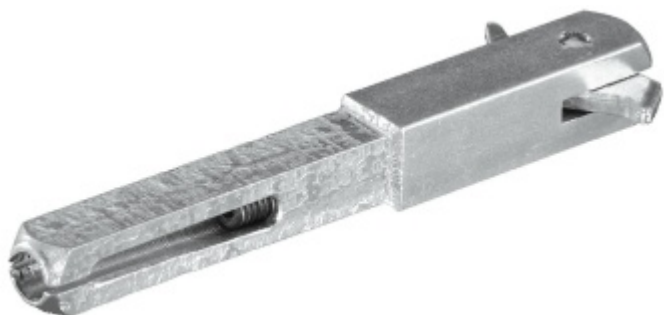

Produktový list

platný k 9. 5. 2026

luxusnikovani.cz
DELIVERED BY EFB

Jednostranný čtyřhran s kotvením 8, 9, 10 mm 9/8x90 mm

ID produktu: 33588

pozink ocel

čtyřhran s kotvou pro montáž z jedné strany. Kotva se utahuje pomocí vnitřního imbusu

Rozměr a délka dle výběru. Varianta s lomítkem je s přechodem (9 mm do zámku / 8 mm do kliky)

Vaše cena bez DPH

153 Kč

Vaše cena s DPH

185,13 Kč

Zobrazit produkt

PŘÍSLUŠENSTVÍ

**Klika s úzkou rozetou
Südmetall Flensburg pro
branky**

Süd-Metall

OD OD 670 Kč

5 pracovních dní

**Klika s úzkou hranatou
rozetou Südmetall Matteo-R,
TopSpeed, černá**

Süd-Metall

OD 1 623 Kč

5 pracovních dní

**Südmetall Korsika Oval - R
TopSpeed, nerez/černá**

Süd-Metall

OD OD 1 365 Kč

1 ks

**Klika s úzkou rozetou na
branky, Paula, nerez**

Süd-Metall

OD 885 Kč

5 pracovních dní

**Klika s úzkou rozetou
Südmetall Galina II-R, 22
mm, TopSpeed**