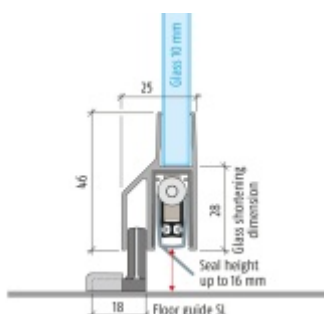

Produktový list

platný k 9. 5. 2026

luxusnikovani.cz
DELIVERED BY EFB

Automatická těsnící lišta Planet KG-SL10, 42 dB, standardní Levé provedení, 459 mm (lze zkrátit na 335 mm)

Planet SWISS ®

ID produktu: 3358

Automatická těsnící lišta pro skleněné dveře s tloušťkou 10 mm

- Výška těsnící lišty 5-18 mm
- Útlum až 42 dB
- Možnost seřízení výšky výsuvu lišty
- Záruka 7 let
- Vhodné pro objektové dveře s vysokým zatížením
- Krytka je vyrobena z eloxovaného hliníku
- Součástí dodávky je vodící element na zem+krytka
- Při objednání je nutné specifikovat směr otevírání .
  Detaily v příloze.

Součástí balení jsou boční krytky

Vlastnosti automatické lišty:

Způsob instalace do dveří: