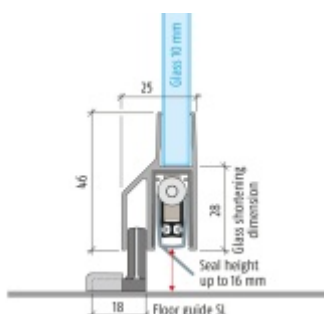

Produktový list

platný k 24. 5. 2026

luxusnikovani.cz
DELIVERED BY EFB

Automatická těsnící lišta Planet KG-SL10, 42 dB, standardní Pravé provedení, 459 mm (lze zkrátit na 335 mm)

Planet SWISS ®

ID produktu: 3359

Automatická těsnící lišta pro skleněné dveře s tloušťkou 10 mm

- Výška těsnící lišty 5-18 mm
- Útlum až 42 dB
- Možnost seřízení výšky výsuvu lišty
- Záruka 7 let
- Vhodné pro objektové dveře s vysokým zatížením
- Krytka je vyrobena z eloxovaného hliníku
- Součástí dodávky je vodící element na zem+krytka
- Při objednání je nutné specifikovat směr otevírání .
  Detaily v příloze.

Součástí balení jsou boční krytky

Vlastnosti automatické lišty:

Způsob instalace do dveří: