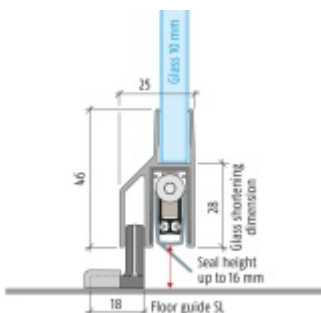

Produktový list

platný k 9. 5. 2026

luxusnikovani.cz
DELIVERED BY EFB

Automatická těsnící lišta Planet KG-SL10, 42 dB, standardní Pravé provedení, 459 mm (lze zkrátit na 335 mm)

Planet SWISS ®

ID produktu: 3359

Automatická těsnící lišta pro skleněné dveře s tloušťkou 10 mm

- Výška těsnící lišty 5-18 mm
- Útlum až 42 dB
- Možnost seřízení výšky výsuvu lišty
- Záruka 7 let
- Vhodné pro objektové dveře s vysokým zatížením
- Krytka je vyrobena z eloxovaného hliníku
- Součástí dodávky je vodící element na zem+krytka
- Při objednání je nutné specifikovat směr otevírání .
  Detaily v příloze.

Součástí balení jsou boční krytky

Vlastnosti automatické lišty:

Způsob instalace do dveří: