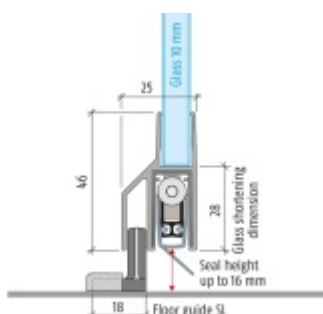

Produktový list

platný k 28. 4. 2026

luxusnikovani.cz
DELIVERED BY EFB

Automatická těsnící lišta Planet KG-SL10, 42 dB, standardní Levé provedení, 584 mm (lze zkrátit na 460 mm)

Planet SWISS®

ID produktu: 3360

Automatická těsnící lišta pro skleněné dveře s tloušťkou 10 mm

- Výška těsnící lišty 5-18 mm
- Útlum až 42 dB
- Možnost seřízení výšky výsuvu lišty
- Záruka 7 let
- Vhodné pro objektové dveře s vysokým zatížením
- Krytka je vyrobena z eloxovaného hliníku
- Součástí dodávky je vodící element na zem+krytka
- Při objednání je nutné specifikovat směr otevírání .
  Detaily v příloze.

Součástí balení jsou boční krytky

Vlastnosti automatické lišty:

Způsob instalace do dveří: