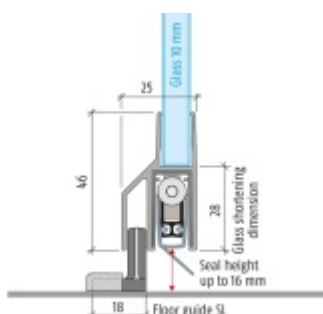

Produktový list

platný k 28. 4. 2026

luxusnikovani.cz
DELIVERED BY EFB

Automatická těsnící lišta Planet KG-SL10, 42 dB, standardní Levé provedení, 584 mm (lze zkrátit na 460 mm)

Planet SWISS ®

ID produktu: 3360

Automatická těsnící lišta pro skleněné dveře s tloušťkou 10 mm

- Výška těsnící lišty 5-18 mm
- Útlum až 42 dB
- Možnost seřízení výšky výsuvu lišty
- Záruka 7 let
- Vhodné pro objektové dveře s vysokým zatížením
- Krytka je vyrobena z eloxovaného hliníku
- Součástí dodávky je vodící element na zem+krytka
- Při objednání je nutné specifikovat směr otevírání .
  Detaily v příloze.

Součástí balení jsou boční krytky

Vlastnosti automatické lišty:

Způsob instalace do dveří: