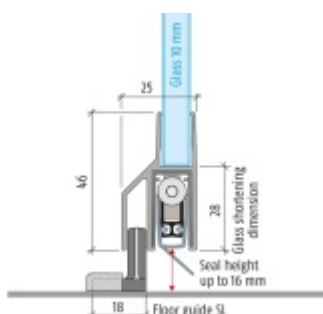

Produktový list

platný k 16. 5. 2026

luxusnikovani.cz
DELIVERED BY EFB

Automatická těsnící lišta Planet KG-SL10, 42 dB, standardní Pravé provedení, 584 mm (lze zkrátit na 460 mm)

Planet SWISS ®

ID produktu: 3361

Automatická těsnící lišta pro skleněné dveře s tloušťkou 10 mm

- Výška těsnící lišty 5-18 mm
- Útlum až 42 dB
- Možnost seřízení výšky výsuvu lišty
- Záruka 7 let
- Vhodné pro objektové dveře s vysokým zatížením
- Krytka je vyrobena z eloxovaného hliníku
- Součástí dodávky je vodící element na zem+krytka
- Při objednání je nutné specifikovat směr otevírání .
  Detaily v příloze.

Součástí balení jsou boční krytky

Vlastnosti automatické lišty:

Způsob instalace do dveří: