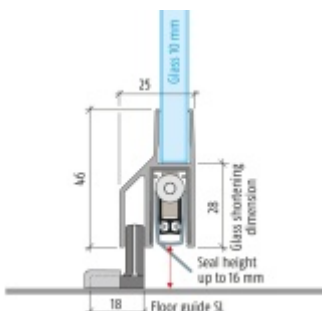

Produktový list

platný k 9. 5. 2026

luxusnikovani.cz
DELIVERED BY EFB

Automatická těsnící lišta Planet KG-SL10, 42 dB, standardní Pravé provedení, 584 mm (lze zkrátit na 460 mm)

Planet SWISS ®

ID produktu: 3361

Automatická těsnící lišta pro skleněné dveře s tloušťkou 10 mm

- Výška těsnící lišty 5-18 mm
- Útlum až 42 dB
- Možnost seřízení výšky výsuvu lišty
- Záruka 7 let
- Vhodné pro objektové dveře s vysokým zatížením
- Krytka je vyrobena z eloxovaného hliníku
- Součástí dodávky je vodící element na zem+krytka
- Při objednání je nutné specifikovat směr otevírání .
  Detaily v příloze.

Součástí balení jsou boční krytky

Vlastnosti automatické lišty:

Způsob instalace do dveří: