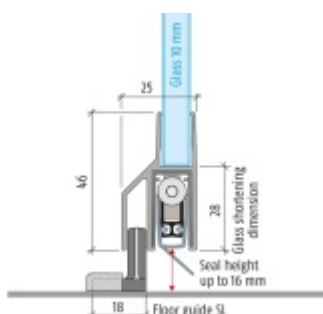

Produktový list

platný k 9. 6. 2026

luxusnikovani.cz
DELIVERED BY EFB

Automatická těsnící lišta Planet KG-SL10, 42 dB, standardní Levé provedení, 709 mm (lze zkrátit na 585 mm)

Planet SWISS ®

ID produktu: 3362

Automatická těsnící lišta pro skleněné dveře s tloušťkou 10 mm

- Výška těsnící lišty 5-18 mm
- Útlum až 42 dB
- Možnost seřízení výšky výsuvu lišty
- Záruka 7 let
- Vhodné pro objektové dveře s vysokým zatížením
- Krytka je vyrobena z eloxovaného hliníku
- Součástí dodávky je vodící element na zem+krytka
- Při objednání je nutné specifikovat směr otevírání .
  Detaily v příloze.

Součástí balení jsou boční krytky

Vlastnosti automatické lišty:

Způsob instalace do dveří: