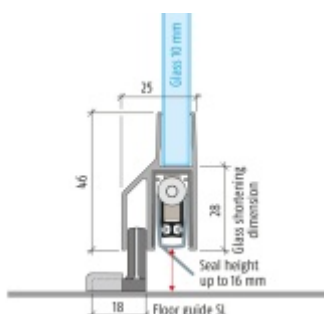

Produktový list

platný k 24. 4. 2026

luxusnikovani.cz
DELIVERED BY EFB

Automatická těsnící lišta Planet KG-SL10, 42 dB, standardní Levé provedení, 709 mm (lze zkrátit na 585 mm)

Planet SWISS ®

ID produktu: 3362

Automatická těsnící lišta pro skleněné dveře s tloušťkou 10 mm

- Výška těsnící lišty 5-18 mm
- Útlum až 42 dB
- Možnost seřízení výšky výsuvu lišty
- Záruka 7 let
- Vhodné pro objektové dveře s vysokým zatížením
- Krytka je vyrobena z eloxovaného hliníku
- Součástí dodávky je vodící element na zem+krytka
- Při objednání je nutné specifikovat směr otevírání .
  Detaily v příloze.

Součástí balení jsou boční krytky

Vlastnosti automatické lišty:

Způsob instalace do dveří: