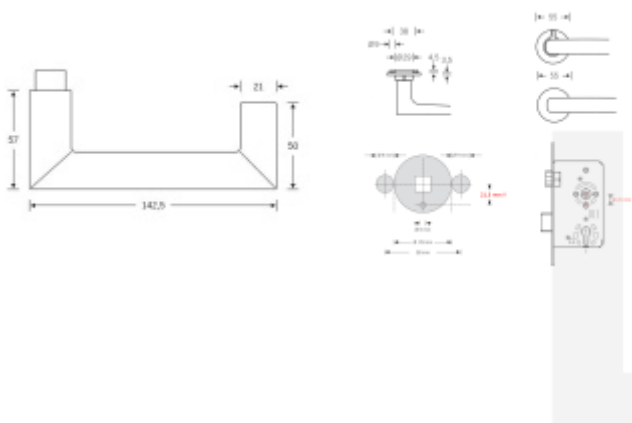

Dveřní klika FSB s plochou rozetou a možností integrovaného zamykání.

- Robustní základna z nerezové oceli
- Integrované zamykání má možnost nouzového odemčení z venkovní strany.
- Dvě varianty montáže: zapuštěná nebo povrchová
- Průchozí upevnění skrze dveře z nerezové oceli šrouby M5
- Vrtání otvoru pro kliku, průměr 29 mm
- Intuitivní zamykání jednou rukou
- Kompatibilní se standardními zámky.