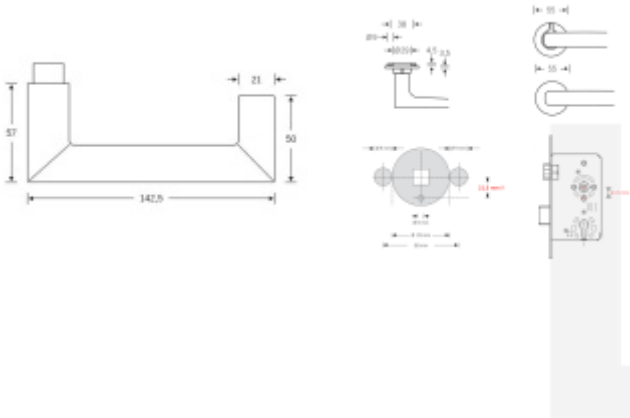

Kování FSB 16 1016 AFL Eloxovaný hliník, Bez rozety/otvoru pro klíč

FSB

ID produktu: 33628

V roce 1990 uvedla FSB na trh dveřní kliku, která byla vyrobena již v roce 1920. Jednalo se o model FSB 1076. Tento model se stal nejkopírovanějším modelem kliky minulého tisíciletí. Tvar kliky 1016 vychází ze stejných parametrů, je ale uzavřený. Díky tomu vhodný i pro panikové dveře. Dostupné jsou materiály hliník, nerez a bronz.

Dveřní klika FSB s plochou rozetou a možností integrovaného zamykání.

- Robustní základna z nerezové oceli
- Integrované zamykání má možnost nouzového odemčení z venkovní strany.
- Dvě varianty montáže: zapuštěná nebo povrchová
- Průchozí upevnění skrze dveře z nerezové oceli šrouby M5
- Vrtání otvoru pro kliku, průměr 29 mm
- Intuitivní zamykání jednou rukou
- Kompatibilní se standardními zámky.

Podkladová konstrukce z nerezové oceli zajišťuje vysokou pevnost v tahu.

Testováno na 1 milion provozních cyklů pro standardní model FSB AFL®.

Na objednávku lze dodat v požárním provedení dle EN 1634-1.

Na objednání lze dodat kování vyrobené z hliníku v různých barevných odstínech.

Detaily o povrchových úpravách kování FSB [naleznete zde.](#)

V případě instalace integrovaného zamykání musí mít dveřní zámek průchozí spodní otvor pod ořechem ve vzdálenosti 21,5 mm. (standard DIN a EN)

Bez tohoto otvoru nelze integrované zamykání do dveří instalovat! Detaily viz montážní návod, nebo video.