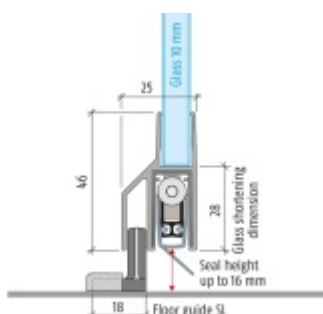

Produktový list

platný k 24. 4. 2026

luxusnikovani.cz
DELIVERED BY EFB

Automatická těsnící lišta Planet KG-SL10, 42 dB, standardní Levé provedení, 709 mm (lze zkrátit na 585 mm)

Planet SWISS ®

ID produktu: 3362

Automatická těsnící lišta pro skleněné dveře s tloušťkou 10 mm

- Výška těsnící lišty 5-18 mm
- Útlum až 42 dB
- Možnost seřízení výšky výsuvu lišty
- Záruka 7 let
- Vhodné pro objektové dveře s vysokým zatížením
- Krytka je vyrobena z eloxovaného hliníku
- Součástí dodávky je vodící element na zem+krytka
- Při objednání je nutné specifikovat směr otevírání .
  Detaily v příloze.

Součástí balení jsou boční krytky

Vlastnosti automatické lišty:

Způsob instalace do dveří: