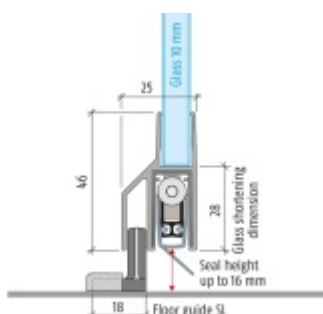

Produktový list

platný k 1. 6. 2026

luxusnikovani.cz
DELIVERED BY EFB

Automatická těsnící lišta Planet KG-SL10, 42 dB, standardní Pravé provedení, 709 mm (lze zkrátit na 585 mm)

Planet SWISS ®

ID produktu: 3363

Automatická těsnící lišta pro skleněné dveře s tloušťkou 10 mm

- Výška těsnící lišty 5-18 mm
- Útlum až 42 dB
- Možnost seřízení výšky výsuvu lišty
- Záruka 7 let
- Vhodné pro objektové dveře s vysokým zatížením
- Krytka je vyrobena z eloxovaného hliníku
- Součástí dodávky je vodící element na zem+krytka
- Při objednání je nutné specifikovat směr otevírání .
  Detaily v příloze.

Součástí balení jsou boční krytky

Vlastnosti automatické lišty:

Způsob instalace do dveří: