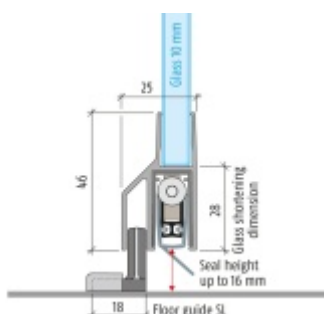

Produktový list

platný k 12. 3. 2026

luxusnikovani.cz
DELIVERED BY EFB

Automatická těsnící lišta Planet KG-SL10, 42 dB, standardní Pravé provedení, 709 mm (lze zkrátit na 585 mm)

Planet SWISS ®

ID produktu: 3363

Automatická těsnící lišta pro skleněné dveře s tloušťkou 10 mm

- Výška těsnící lišty 5-18 mm
- Útlum až 42 dB
- Možnost seřízení výšky výsuvu lišty
- Záruka 7 let
- Vhodné pro objektové dveře s vysokým zatížením
- Krytka je vyrobena z eloxovaného hliníku
- Součástí dodávky je vodící element na zem+krytka
- Při objednání je nutné specifikovat směr otevírání .
  Detaily v příloze.

Součástí balení jsou boční krytky

Vlastnosti automatické lišty:

Způsob instalace do dveří: