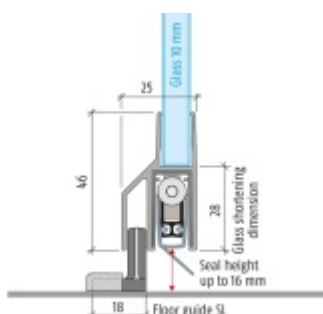

Produktový list

platný k 21. 5. 2026

luxusnikovani.cz
DELIVERED BY EFB

Automatická těsnící lišta Planet KG-SL10, 42 dB, standardní Levé provedení, 834 mm (lze zkrátit na 710 mm)

Planet SWISS ®

ID produktu: 3364

Automatická těsnící lišta pro skleněné dveře s tloušťkou 10 mm

- Výška těsnící lišty 5-18 mm
- Útlum až 42 dB
- Možnost seřízení výšky výsuvu lišty
- Záruka 7 let
- Vhodné pro objektové dveře s vysokým zatížením
- Krytka je vyrobena z eloxovaného hliníku
- Součástí dodávky je vodící element na zem+krytka
- Při objednání je nutné specifikovat směr otevírání .
  Detaily v příloze.

Součástí balení jsou boční krytky

Vlastnosti automatické lišty:

Způsob instalace do dveří: