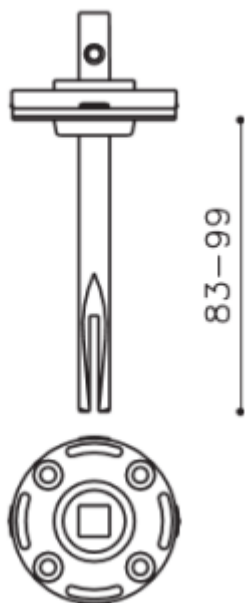

## Upevnění Olivari pro klika/pevná koule

### OLIVARI

Element obsahuje pevnou základnu pro kouli z jedné strany a otočný čtyřhran 8 mm ze strany interiéru.

Tloušťka dveří 44-77 mm

Označení: 951283 / 951299

### 44-60 mm

[Upevnění Olivari pro klika/pevná koule 44-60 mm](#)

DETAIL

Termín bude prověřen u dodavatele **437 Kč bez DPH**  
528,77 Kč s DPH

### 61-77 mm

[Upevnění Olivari pro klika/pevná koule 61-77 mm](#)

DETAIL

Termín bude prověřen u dodavatele **437 Kč bez DPH**  
528,77 Kč s DPH