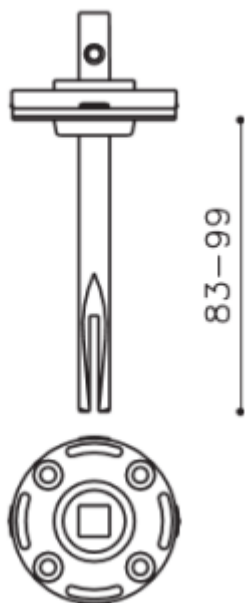

## Upevnění Olivari pro klika/pevná koule

### OLIVARI

Element obsahuje pevnou základnu pro kouli z jedné strany a otočný čtyřhran 8 mm ze strany interiéru.

Tloušťka dveří 44-77 mm

Označení: 951283 / 951299