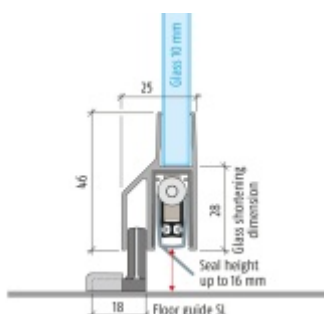

Produktový list

platný k 9. 5. 2026

luxusnikovani.cz
DELIVERED BY EFB

Automatická těsnící lišta Planet KG-SL10, 42 dB, standardní Levé provedení, 834 mm (lze zkrátit na 710 mm)

Planet SWISS ®

ID produktu: 3364

Automatická těsnící lišta pro skleněné dveře s tloušťkou 10 mm

- Výška těsnící lišty 5-18 mm
- Útlum až 42 dB
- Možnost seřízení výšky výsuvu lišty
- Záruka 7 let
- Vhodné pro objektové dveře s vysokým zatížením
- Krytka je vyrobena z eloxovaného hliníku
- Součástí dodávky je vodící element na zem+krytka
- Při objednání je nutné specifikovat směr otevírání .
  Detaily v příloze.

Součástí balení jsou boční krytky

Vlastnosti automatické lišty:

Způsob instalace do dveří: