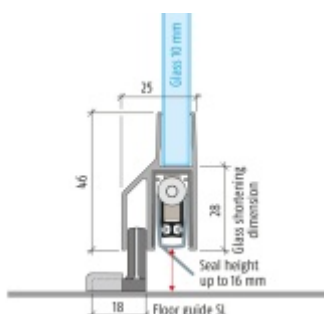

Produktový list

platný k 30. 4. 2026

luxusnikovani.cz
DELIVERED BY EFB

Automatická těsnící lišta Planet KG-SL10, 42 dB, standardní Pravé provedení, 834 mm (lze zkrátit na 710 mm)

Planet SWISS ®

ID produktu: 3365

Automatická těsnící lišta pro skleněné dveře s tloušťkou 10 mm

- Výška těsnící lišty 5-18 mm
- Útlum až 42 dB
- Možnost seřízení výšky výsuvu lišty
- Záruka 7 let
- Vhodné pro objektové dveře s vysokým zatížením
- Krytka je vyrobena z eloxovaného hliníku
- Součástí dodávky je vodící element na zem+krytka
- Při objednání je nutné specifikovat směr otevírání .
  Detaily v příloze.

Součástí balení jsou boční krytky

Vlastnosti automatické lišty:

Způsob instalace do dveří: