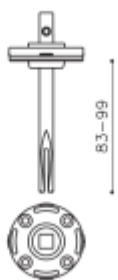

## Dveřní koule Olivari Paddle Superfinish zlatý matný

**OLIVARI** 

ID produktu: 33657

**Design: Edward Barber/Jay Osgerby**

Původní prototyp byl vyvinut na základě pozorování, že kliky dveří jsou častěji tlačeny dolů dlaní, než uchopovány. Na základě tohoto náhledu se vyvinula forma, ve které se zvětšila horní oblast kontaktu a klika je ergonomičtější než jiné modely.

## PŘÍSLUŠENSTVÍ

**Bezpečnostní rozeta nerez,  
kulatá, 4. bezpečnostní třída**

---

**OD 89,76 €**

Termín bude prověřen u dodavatele

**Upevnění Olivari pro  
klika/pevná koule**

**OLIVARI**

---