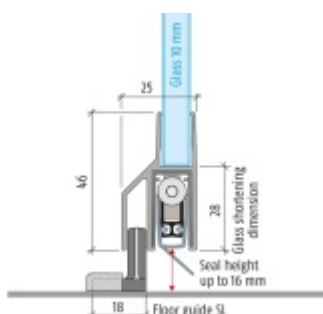

Produktový list

platný k 16. 5. 2026

luxusnikovani.cz
DELIVERED BY EFB

Automatická těsnící lišta Planet KG-SL10, 42 dB, standardní Levé provedení, 959 mm (lze zkrátit na 835 mm)

Planet SWISS ®

ID produktu: 3366

Automatická těsnící lišta pro skleněné dveře s tloušťkou 10 mm

- Výška těsnící lišty 5-18 mm
- Útlum až 42 dB
- Možnost seřízení výšky výsuvu lišty
- Záruka 7 let
- Vhodné pro objektové dveře s vysokým zatížením
- Krytka je vyrobena z eloxovaného hliníku
- Součástí dodávky je vodící element na zem+krytka
- Při objednání je nutné specifikovat směr otevírání .
  Detaily v příloze.

Součástí balení jsou boční krytky

Vlastnosti automatické lišty:

Způsob instalace do dveří: