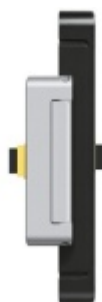

## Tectus Energy Adapter set 21

 SIMONSWERK

ID produktu: 33660

Sada kulatých kabelů k pantům Tectus Energy + kabel s konektorem pro Winkhaus blueMotion-motorový zámek

Délka 3+3 metry

**Vaše cena bez DPH**

**4 036 Kč**

## PŘÍSLUŠENSTVÍ

**Tectus 680 3D FD Energy -  
skrytý pant pro falcové dveře  
s kabelovou průchodkou**

SIMONSWERK

---

**OD 3 472 Kč**

cca 2-3 týdny

**Tectus 340 3D Energy s  
průchodkou, pro bezfalcové  
dveře**