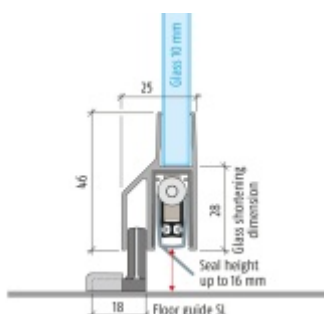

Produktový list

platný k 9. 5. 2026

luxusnikovani.cz
DELIVERED BY EFB

Automatická těsnící lišta Planet KG-SL10, 42 dB, standardní Levé provedení, 959 mm (lze zkrátit na 835 mm)

Planet SWISS ®

ID produktu: 3366

Automatická těsnící lišta pro skleněné dveře s tloušťkou 10 mm

- Výška těsnící lišty 5-18 mm
- Útlum až 42 dB
- Možnost seřízení výšky výsuvu lišty
- Záruka 7 let
- Vhodné pro objektové dveře s vysokým zatížením
- Krytka je vyrobena z eloxovaného hliníku
- Součástí dodávky je vodící element na zem+krytka
- Při objednání je nutné specifikovat směr otevírání .
  Detaily v příloze.

Součástí balení jsou boční krytky

Vlastnosti automatické lišty:

Způsob instalace do dveří: