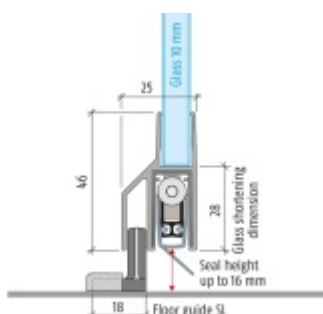

Produktový list

platný k 9. 5. 2026

luxusnikovani.cz
DELIVERED BY EFB

Automatická těsnící lišta Planet KG-SL10, 42 dB, standardní Pravé provedení, 959 mm (lze zkrátit na 835 mm)

Planet SWISS ®

ID produktu: 3367

Automatická těsnící lišta pro skleněné dveře s tloušťkou 10 mm

- Výška těsnící lišty 5-18 mm
- Útlum až 42 dB
- Možnost seřízení výšky výsuvu lišty
- Záruka 7 let
- Vhodné pro objektové dveře s vysokým zatížením
- Krytka je vyrobena z eloxovaného hliníku
- Součástí dodávky je vodící element na zem+krytka
- Při objednání je nutné specifikovat směr otevírání .
  Detaily v příloze.

Součástí balení jsou boční krytky

Vlastnosti automatické lišty:

Způsob instalace do dveří: