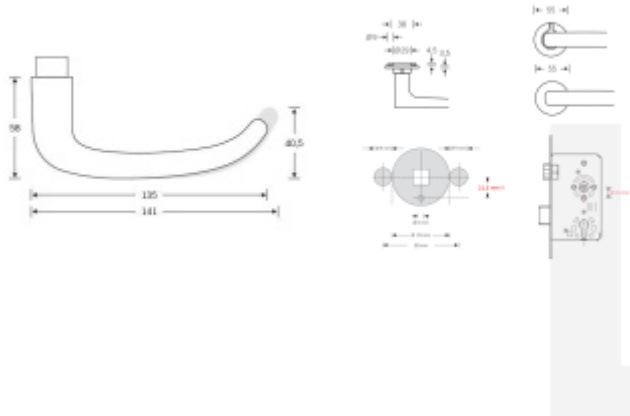

Kování FSB 16 1023 AFL

FSB

V 50. letech se švýcarský architekt, sochař a designer Max Bill spojil s Ernstem Moeckelem pro vytvoření dveřní kliky, která vstoupila do historie jako "Ulmer griff". Z tohoto modelu vytvořil designér Johannes Potente současnou verzi FSB 1023, která má menší tvar U než originál.

Dveřní klika FSB s plochou rozetou a možností integrovaného zamykání.

- Robustní základna z nerezové oceli
- Integrované zamykání má možnost nouzového odemčení z venkovní strany.
- Dvě varianty montáže: zapuštěná nebo povrchová
- Průchozí upevnění skrze dveře z nerezové oceli šrouby M5
- Vrtání otvoru pro kliku, průměr 29 mm
- Intuitivní zamykání jednou rukou
- Kompatibilní se standardními zámky.

Na objednání lze dodat kování vyrobené z hliníku v různých barevných odstínech.

Detaily o povrchových úpravách kování FSB [naleznete zde.](#)

V případě instalace integrovaného zamykání musí mít dveřní zámek průchozí spodní otvor pod ořechem ve vzdálenosti 21,5 mm. (standard DIN a EN)