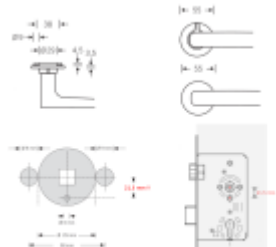

Dveřní klika FSB s plochou rozetou a možností integrovaného zamykání.

- Robustní základna z nerezové oceli
- Integrované zamykání má možnost nouzového odemčení z venkovní strany.
- Dvě varianty montáže: zapuštěná nebo povrchová
- Průchozí upevnění skrze dveře z nerezové oceli šrouby M5
- Vrtání otvoru pro kliku, průměr 29 mm
- Intuitivní zamykání jednou rukou
- Kompatibilní se standardními zámky.

Na objednání lze dodat kování vyrobené z hliníku v různých barevných odstínech.

Detaily o povrchových úpravách kování FSB [naleznete zde.](#)

V případě instalace integrovaného zamykání musí mít dveřní zámek průchozí spodní otvor pod ořechem ve vzdálenosti 21,5 mm. (standard DIN a EN)