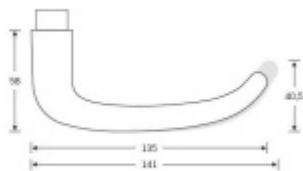

Dveřní klika FSB s plochou rozetou a možností integrovaného zamykání.

- Robustní základna z nerezové oceli
- Integrované zamykání má možnost nouzového odemčení z venkovní strany.
- Dvě varianty montáže: zapuštěná nebo povrchová
- Průchozí upevnění skrze dveře z nerezové oceli šrouby M5
- Vrtání otvoru pro kliku, průměr 29 mm
- Intuitivní zamykání jednou rukou
- Kompatibilní se standardními zámky.