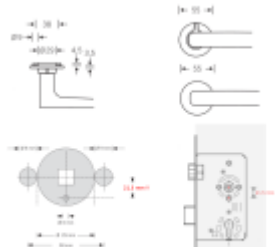

Dveřní klika FSB s plochou rozetou a možností integrovaného zamykání.

- Robustní základna z nerezové oceli
- Integrované zamykání má možnost nouzového odemčení z venkovní strany.
- Dvě varianty montáže: zapuštěná nebo povrchová
- Průchozí upevnění skrze dveře z nerezové oceli šrouby M5
- Vrtání otvoru pro kliku, průměr 29 mm
- Intuitivní zamykání jednou rukou
- Kompatibilní se standardními zámky.

Na objednání lze dodat kování vyrobené z hliníku v různých barevných odstínech.

Detaily o povrchových úpravách kování FSB [naleznete zde.](#)

V případě instalace integrovaného zamykání musí mít dveřní zámek průchozí spodní otvor pod ořechem ve vzdálenosti 21,5 mm. (standard DIN a EN)