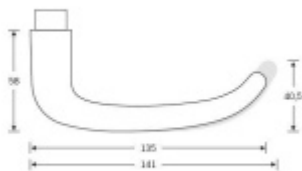

Dveřní klika FSB s plochou rozetou a možností integrovaného zamykání.

- Robustní základna z nerezové oceli
- Integrované zamykání má možnost nouzového odemčení z venkovní strany.
- Dvě varianty montáže: zapuštěná nebo povrchová
- Průchozí upevnění skrze dveře z nerezové oceli šrouby M5
- Vrtání otvoru pro kliku, průměr 29 mm
- Intuitivní zamykání jednou rukou
- Kompatibilní se standardními zámky.