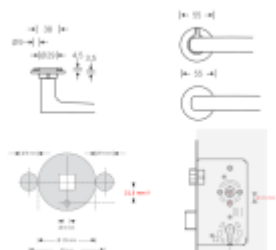

Dveřní klika FSB s plochou rozetou a možností integrovaného zamykání.

- Robustní základna z nerezové oceli
- Integrované zamykání má možnost nouzového odemčení z venkovní strany.
- Dvě varianty montáže: zapuštěná nebo povrchová
- Průchozí upevnění skrze dveře z nerezové oceli šrouby M5
- Vrtání otvoru pro kliku, průměr 29 mm
- Intuitivní zamykání jednou rukou
- Kompatibilní se standardními zámky.

Na objednání lze dodat kování vyrobené z hliníku v různých barevných odstínech.

Detaily o povrchových úpravách kování FSB [naleznete zde.](#)

V případě instalace integrovaného zamykání musí mít dveřní zámek průchozí spodní otvor pod ořechem ve vzdálenosti 21,5 mm. (standard DIN a EN)