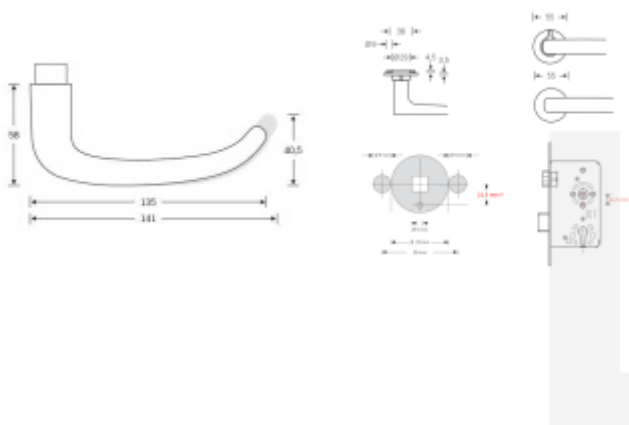

Produktový list

platný k 29. 5. 2026

luxusnikovani.cz
DELIVERED BY EFB

Kování FSB 16 1023 AFL Aluminium Pure, Bez rozety/otvoru pro klíč

FSB

ID produktu: 33700

V 50. letech se švýcarský architekt, sochař a designer Max Bill spojil s Ernstem Moeckelem pro vytvoření dveřní kliky, která vstoupila do historie jako "Ulmer griff". Z tohoto modelu vytvořil designér Johannes Potente současnou verzi FSB 1023, která má menší tvar U než originál.

Dveřní klika FSB s plochou rozetou a možností integrovaného zamykání.

- Robustní základna z nerezové oceli
- Integrované zamykání má možnost nouzového odemčení z venkovní strany.
- Dvě varianty montáže: zapuštěná nebo povrchová
- Průchozí upevnění skrze dveře z nerezové oceli šrouby M5
- Vrtání otvoru pro kliku, průměr 29 mm
- Intuitivní zamykání jednou rukou
- Kompatibilní se standardními zámky.

Na objednání lze dodat kování vyrobené z hliníku v různých barevných odstínech.

Detaily o povrchových úpravách kování FSB [naleznete zde.](#)

V případě instalace integrovaného zamykání musí mít dveřní zámek průchozí spodní otvor pod ořechem ve vzdálenosti 21,5 mm. (standard DIN a EN)