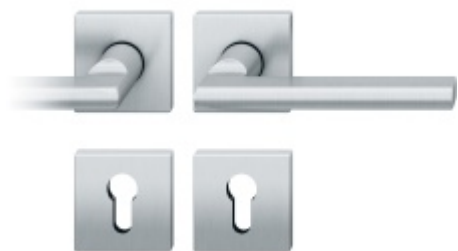

Dveřní klika FSB s plochou rozetou a možností integrovaného zamykání.

- Robustní základna z nerezové oceli
- Integrované zamykání má možnost nouzového odemčení z venkovní strany.
- Dvě varianty montáže: zapuštěná nebo povrchová
- Průchozí upevnění skrze dveře z nerezové oceli šrouby M5
- Vrtání otvoru pro kliku, průměr 29 mm
- Intuitivní zamykání jednou rukou
- Kompatibilní se standardními zámky.

Kování FSB 16 1035 AFL
Aluminium Pure, Integrované
zamykání

DETAIL

Termín bude prověřen u
dodavatele

180,98 € bez DPH
218,99 € s DPH

PODOBNÉ PRODUKTY

Kování FSB 12 1035 ASL

FSB

OD OD 86 €