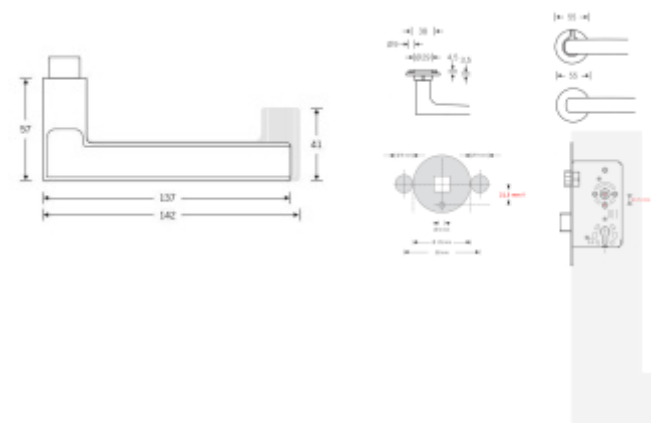

Eloxovaný hliník