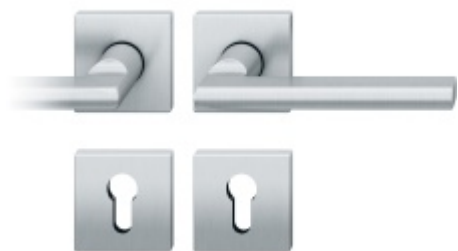

Dveřní klika FSB s plochou rozetou a možností integrovaného zamykání.

- Robustní základna z nerezové oceli
- Integrované zamykání má možnost nouzového odemčení z venkovní strany.
- Dvě varianty montáže: zapuštěná nebo povrchová
- Průchozí upevnění skrze dveře z nerezové oceli šrouby M5
- Vrtání otvoru pro kliku, průměr 29 mm
- Intuitivní zamykání jednou rukou
- Kompatibilní se standardními zámky.

Na objednání lze dodat kování vyrobené z hliníku v různých barevných odstínech.

Detaily o povrchových úpravách kování FSB [naleznete zde.](#)

V případě instalace integrovaného zamykání musí mít dveřní zámek průchozí spodní otvor pod ořechem ve vzdálenosti 21,5 mm. (standard DIN a EN)

Bez tohoto otvoru nelze integrované zamykání do dveří instalovat! Detaily viz montážní návod, nebo video.

Vaše cena bez DPH

112,65 €

Vaše cena s DPH

136,31 €

Zobrazit produkt

PODOBNÉ PRODUKTY

Kování FSB 12 1035 ASL