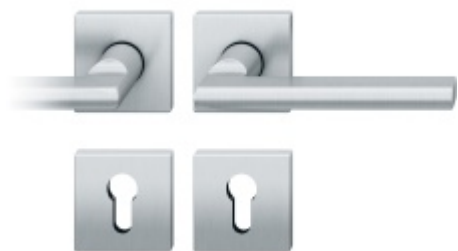

Dveřní klika FSB s plochou rozetou a možností integrovaného zamykání.

- Robustní základna z nerezové oceli
- Integrované zamykání má možnost nouzového odemčení z venkovní strany.
- Dvě varianty montáže: zapuštěná nebo povrchová
- Průchozí upevnění skrze dveře z nerezové oceli šrouby M5
- Vrtání otvoru pro kliku, průměr 29 mm
- Intuitivní zamykání jednou rukou
- Kompatibilní se standardními zámky.

Na objednání lze dodat kování vyrobené z hliníku v různých barevných odstínech.

Detaily o povrchových úpravách kování FSB [naleznete zde.](#)

V případě instalace integrovaného zamykání musí mít dveřní zámek průchozí spodní otvor pod ořechem ve vzdálenosti 21,5 mm. (standard DIN a EN)

Bez tohoto otvoru nelze integrované zamykání do dveří instalovat! Detaily viz montážní návod, nebo video.

Vaše cena bez DPH

191,31 €

Vaše cena s DPH

231,48 €

Zobrazit produkt

PODOBNÉ PRODUKTY

Kování FSB 12 1035 ASL