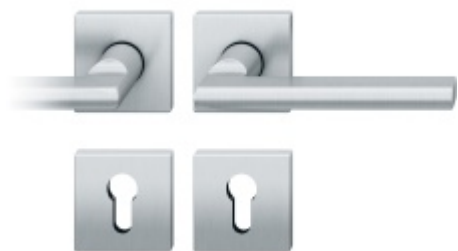

Dveřní klika FSB s plochou rozetou a možností integrovaného zamykání.

- Robustní základna z nerezové oceli
- Integrované zamykání má možnost nouzového odemčení z venkovní strany.
- Dvě varianty montáže: zapuštěná nebo povrchová
- Průchozí upevnění skrze dveře z nerezové oceli šrouby M5
- Vrtání otvoru pro kliku, průměr 29 mm
- Intuitivní zamykání jednou rukou
- Kompatibilní se standardními zámky.

Na objednání lze dodat kování vyrobené z hliníku v různých barevných odstínech.

Detaily o povrchových úpravách kování FSB [naleznete zde.](#)

V případě instalace integrovaného zamykání musí mít dveřní zámek průchozí spodní otvor pod ořechem ve vzdálenosti 21,5 mm. (standard DIN a EN)

Bez tohoto otvoru nelze integrované zamykání do dveří instalovat! Detaily viz montážní návod, nebo video.

Vaše cena bez DPH

186,08 €

Vaše cena s DPH

225,16 €

Zobrazit produkt

PODOBNÉ PRODUKTY

Kování FSB 12 1035 ASL