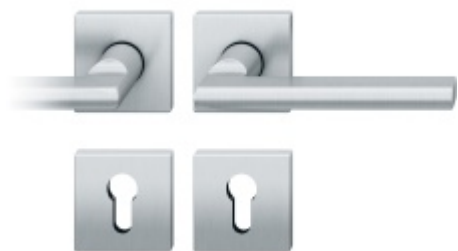

Dveřní klika FSB s plochou rozetou a možností integrovaného zamykání.

- Robustní základna z nerezové oceli
- Integrované zamykání má možnost nouzového odemčení z venkovní strany.
- Dvě varianty montáže: zapuštěná nebo povrchová
- Průchozí upevnění skrze dveře z nerezové oceli šrouby M5
- Vrtání otvoru pro kliku, průměr 29 mm
- Intuitivní zamykání jednou rukou
- Kompatibilní se standardními zámky.

Na objednání lze dodat kování vyrobené z hliníku v různých barevných odstínech.

Detaily o povrchových úpravách kování FSB [naleznete zde.](#)

V případě instalace integrovaného zamykání musí mít dveřní zámek průchozí spodní otvor pod ořechem ve vzdálenosti 21,5 mm. (standard DIN a EN)

Bez tohoto otvoru nelze integrované zamykání do dveří instalovat! Detaily viz montážní návod, nebo video.

Vaše cena bez DPH

155,71 €

Vaše cena s DPH

188,41 €

Zobrazit produkt

PODOBNÉ PRODUKTY

Kování FSB 12 1035 ASL