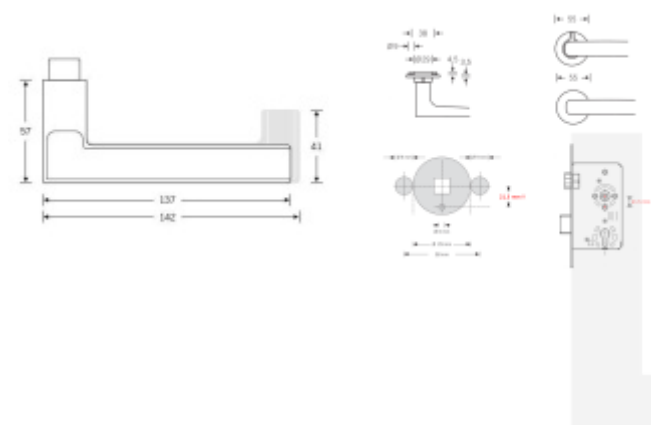

Dveřní klika FSB s plochou rozetou a možností integrovaného zamykání.

- Robustní základna z nerezové oceli
- Integrované zamykání má možnost nouzového odemčení z venkovní strany.
- Dvě varianty montáže: zapuštěná nebo povrchová
- Průchozí upevnění skrze dveře z nerezové oceli šrouby M5
- Vrtání otvoru pro kliku, průměr 29 mm
- Intuitivní zamykání jednou rukou
- Kompatibilní se standardními zámky.

Na objednání lze dodat kování vyrobené z hliníku v různých barevných odstínech.

Detaily o povrchových úpravách kování FSB [naleznete zde.](#)

V případě instalace integrovaného zamykání musí mít dveřní zámek průchozí spodní otvor pod ořechem ve vzdálenosti 21,5 mm. (standard DIN a EN)

Bez tohoto otvoru nelze integrované zamykání do dveří instalovat! Detaily viz montážní návod, nebo video.

Vaše cena bez DPH

155,71 €

Vaše cena s DPH

188,41 €

Zobrazit produkt

PODOBNÉ PRODUKTY

Kování FSB 12 1035 ASL