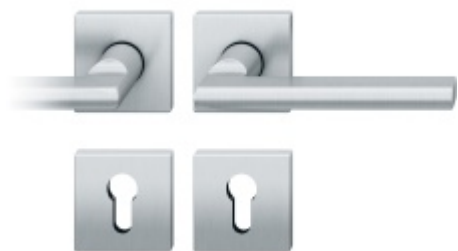

PODOBNÉ PRODUKTY

Kování FSB 12 1035 ASL

FSB

OD OD 2 107 Kč

cca 10 pracovních dní