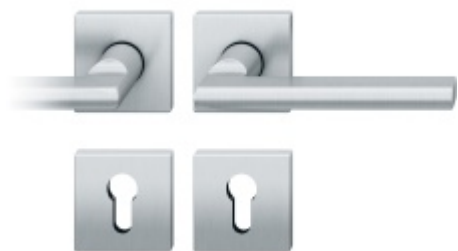

Dveřní klika FSB s plochou rozetou a možností integrovaného zamykání.

- Robustní základna z nerezové oceli
- Integrované zamykání má možnost nouzového odemčení z venkovní strany.
- Dvě varianty montáže: zapuštěná nebo povrchová
- Průchozí upevnění skrze dveře z nerezové oceli šrouby M5
- Vrtání otvoru pro kliku, průměr 29 mm
- Intuitivní zamykání jednou rukou
- Kompatibilní se standardními zámky.

Na objednání lze dodat kování vyrobené z hliníku v různých barevných odstínech.

Detaily o povrchových úpravách kování FSB [naleznete zde.](#)

V případě instalace integrovaného zamykání musí mít dveřní zámek průchozí spodní otvor pod ořechem ve vzdálenosti 21,5 mm. (standard DIN a EN)

Bez tohoto otvoru nelze integrované zamykání do dveří instalovat! Detaily viz montážní návod, nebo video.

Vaše cena bez DPH

180,98 €

Vaše cena s DPH

218,99 €

Zobrazit produkt

PODOBNÉ PRODUKTY

Kování FSB 12 1035 ASL