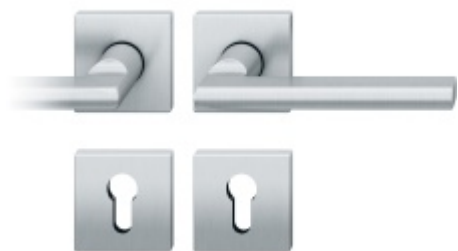

Dveřní klika FSB s plochou rozetou a možností integrovaného zamykání.

- Robustní základna z nerezové oceli
- Integrované zamykání má možnost nouzového odemčení z venkovní strany.
- Dvě varianty montáže: zapuštěná nebo povrchová
- Průchozí upevnění skrze dveře z nerezové oceli šrouby M5
- Vrtání otvoru pro kliku, průměr 29 mm
- Intuitivní zamykání jednou rukou
- Kompatibilní se standardními zámky.

Na objednání lze dodat kování vyrobené z hliníku v různých barevných odstínech.

Detaily o povrchových úpravách kování FSB [naleznete zde.](#)

V případě instalace integrovaného zamykání musí mít dveřní zámek průchozí spodní otvor pod ořechem ve vzdálenosti 21,5 mm. (standard DIN a EN)

Bez tohoto otvoru nelze integrované zamykání do dveří instalovat! Detaily viz montážní návod, nebo video.

Vaše cena bez DPH

2 760 Kč

Zobrazit produkt

PODOBNÉ PRODUKTY

Kování FSB 12 1035 ASL

FSB

OD OD 2 107 Kč