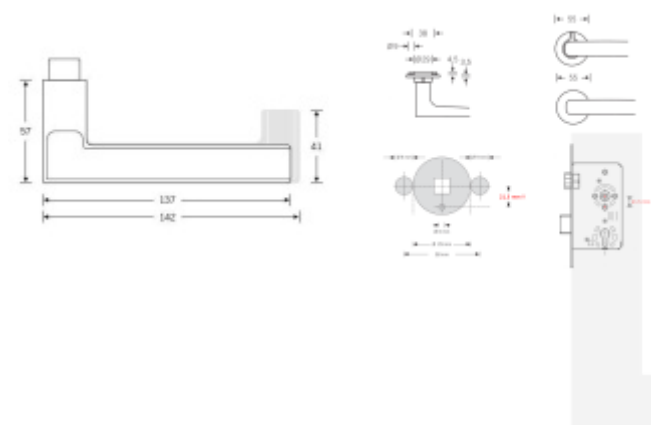

Dveřní klika FSB s plochou rozetou a možností integrovaného zamykání.

- Robustní základna z nerezové oceli
- Integrované zamykání má možnost nouzového odemčení z venkovní strany.
- Dvě varianty montáže: zapuštěná nebo povrchová
- Průchozí upevnění skrze dveře z nerezové oceli šrouby M5
- Vrtání otvoru pro kliku, průměr 29 mm
- Intuitivní zamykání jednou rukou
- Kompatibilní se standardními zámky.

Na objednání lze dodat kování vyrobené z hliníku v různých barevných odstínech.

Detaily o povrchových úpravách kování FSB [naleznete zde.](#)

V případě instalace integrovaného zamykání musí mít dveřní zámek průchozí spodní otvor pod ořechem ve vzdálenosti 21,5 mm. (standard DIN a EN)

Bez tohoto otvoru nelze integrované zamykání do dveří instalovat! Detaily viz montážní návod, nebo video.

Vaše cena bez DPH

94,94 €

Vaše cena s DPH

114,88 €

Zobrazit produkt

PODOBNÉ PRODUKTY

Kování FSB 12 1035 ASL