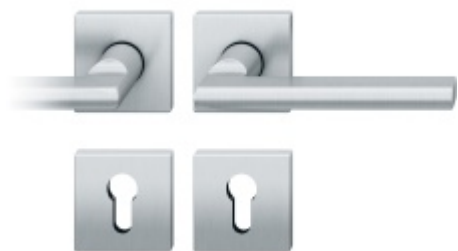

Dveřní klika FSB s plochou rozetou a možností integrovaného zamykání.

- Robustní základna z nerezové oceli
- Integrované zamykání má možnost nouzového odemčení z venkovní strany.
- Dvě varianty montáže: zapuštěná nebo povrchová
- Průchozí upevnění skrze dveře z nerezové oceli šrouby M5
- Vrtání otvoru pro kliku, průměr 29 mm
- Intuitivní zamykání jednou rukou
- Kompatibilní se standardními zámky.

Na objednání lze dodat kování vyrobené z hliníku v různých barevných odstínech.

Detaily o povrchových úpravách kování FSB [naleznete zde.](#)

V případě instalace integrovaného zamykání musí mít dveřní zámek průchozí spodní otvor pod ořechem ve vzdálenosti 21,5 mm. (standard DIN a EN)

Bez tohoto otvoru nelze integrované zamykání do dveří instalovat! Detaily viz montážní návod, nebo video.

Vaše cena bez DPH

94,94 €

Vaše cena s DPH

114,88 €

Zobrazit produkt

PODOBNÉ PRODUKTY

Kování FSB 12 1035 ASL