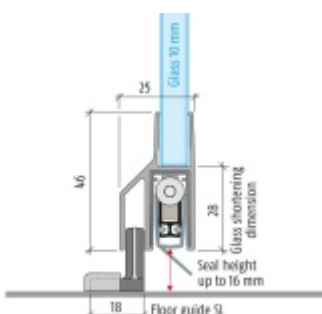

Produktový list

platný k 13. 5. 2026

luxusnikovani.cz
DELIVERED BY EFB

Automatická těsnící lišta Planet KG-SL10, 42 dB, protipožární Levé provedení, 1459 mm (lze zkrátit na 1335 mm)

Planet SWISS ®

ID produktu: 3374

Automatická těsnící lišta pro skleněné dveře s tloušťkou 10 mm

- Výška těsnící lišty 5-18 mm
- Útlum až 42 dB
- Možnost seřízení výšky výsuvu lišty
- Záruka 7 let
- Vhodné pro objektové dveře s vysokým zatížením
- Krytka je vyrobena z eloxovaného hliníku
- Při objednání je nutné specifikovat směr otevírání.
  Detaily v příloze.

Součástí balení jsou boční krytky + vodící element na zem + krytka

Vlastnosti automatické lišty:

Způsob instalace do dveří: