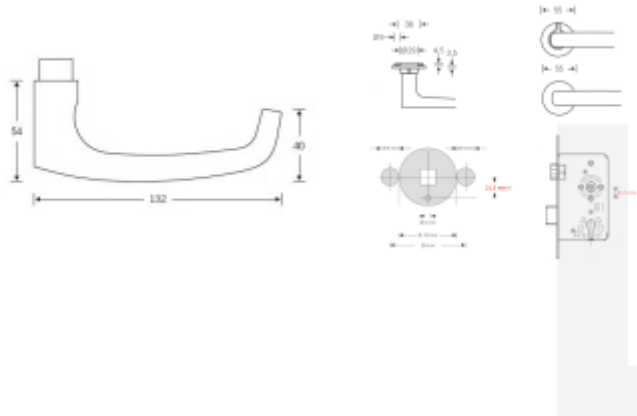

Produktový list

platný k 29. 5. 2026

luxusnikovani.cz
DELIVERED BY EFB

Kování FSB 16 1045 AFL

FSB

Domníváme se, že základní tvar naší kliky 1015 byl stvořen v roce 1903 společností nazvanou Wehag. Současná verze je upravena Johannesem Potentem. Klika padne příjemně do ruky, protože nemá žádnou ostrou hranu. Tento model je velmi oblíben v Holandsku. Klika je dostupná v hliníku, nerez a čistém bronzu.

Tato verze kliky 12 1045 vychází z modelu 1015 ale je vhodná i pro použití na panikových dveřích.

Dveřní klika FSB s plochou rozetou a možností integrovaného zamykání.

- Robustní základna z nerezové oceli
- Integrované zamykání má možnost nouzového odemčení z venkovní strany.
- Dvě varianty montáže: zapuštěná nebo povrchová
- Průchozí upevnění skrze dveře z nerezové oceli šrouby M5
- Vrtání otvoru pro kliku, průměr 29 mm
- Intuitivní zamykání jednou rukou
- Kompatibilní se standardními zámky.

Podkladová konstrukce z nerezové oceli zajišťuje vysokou pevnost v tahu.

Testováno na 1 milion provozních cyklů pro standardní model FSB AFL®.

Na objednávku lze dodat v požárním provedení dle EN 1634-1.

Na objednání lze dodat kování vyrobené z hliníku v různých barevných odstínech.

Detaily o povrchových úpravách kování FSB [naleznete zde.](#)

V případě instalace integrovaného zamykání musí mít dveřní zámek průchozí spodní otvor pod ořechem ve vzdálenosti 21,5 mm. (standard DIN a EN)

Bez tohoto otvoru nelze integrované zamykání do dveří instalovat! Detaily viz montážní návod, nebo video.