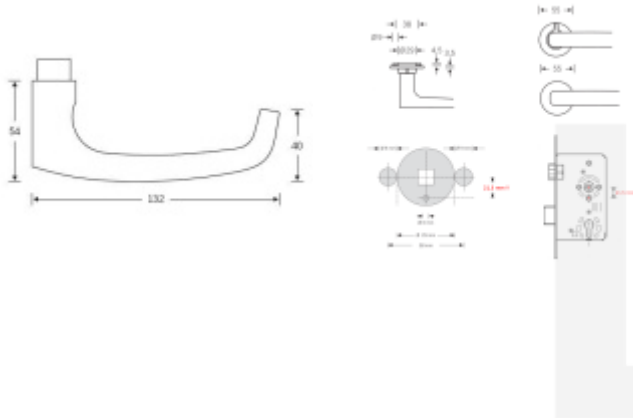

Kování FSB 16 1045 AFL

FSB

Domníváme se, že základní tvar naší kliky 1015 byl stvořen v roce 1903 společností nazvanou Wehag. Současná verze je upravena Johannesem Potentem. Klika padne příjemně do ruky, protože nemá žádnou ostrou hranu. Tento model je velmi oblíben v Holandsku. Klika je dostupná v hliníku, nerez a čistém bronzu.

Tato verze kliky 12 1045 vychází z modelu 1015 ale je vhodná i pro použití na panikových dveřích.

Dveřní klika FSB s plochou rozetou a možností integrovaného zamykání.

- Robustní základna z nerezové oceli
- Integrované zamykání má možnost nouzového odemčení z venkovní strany.
- Dvě varianty montáže: zapuštěná nebo povrchová
- Průchozí upevnění skrze dveře z nerezové oceli šrouby M5
- Vrtání otvoru pro kliku, průměr 29 mm
- Intuitivní zamykání jednou rukou
- Kompatibilní se standardními zámky.

Podkladová konstrukce z nerezové oceli zajišťuje vysokou pevnost v tahu.

Testováno na 1 milion provozních cyklů pro standardní model FSB AFL®.

Na objednávku lze dodat v požárním provedení dle EN 1634-1.

Na objednání lze dodat kování vyrobené z hliníku v různých barevných odstínech.

Detaily o povrchových úpravách kování FSB [naleznete zde.](#)

V případě instalace integrovaného zamykání musí mít dveřní zámek průchozí spodní otvor pod ořechem ve vzdálenosti 21,5 mm. (standard DIN a EN)

Bez tohoto otvoru nelze integrované zamykání do dveří instalovat! Detaily viz montážní návod, nebo video.