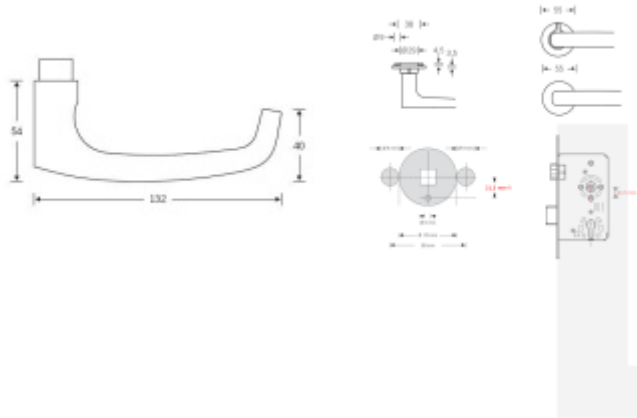

Kování FSB 16 1045 AFL Aluminium Pure, Obyčejný klíč

FSB

ID produktu: 33754

Domníváme se, že základní tvar naší kliky 1015 byl stvořen v roce 1903 společností nazvanou Wehag. Současná verze je upravena Johannesem Potentem. Klika padne příjemně do ruky, protože nemá žádnou ostrou hranu. Tento model je velmi oblíben v Holandsku. Klika je dostupná v hliníku, nerez a čistém bronzu.

Tato verze kliky 12 1045 vychází z modelu 1015 ale je vhodná i pro použití na panikových dveřích.

Dveřní klika FSB s plochou rozetou a možností integrovaného zamykání.

- Robustní základna z nerezové oceli
- Integrované zamykání má možnost nouzového odemčení z venkovní strany.
- Dvě varianty montáže: zapuštěná nebo povrchová
- Průchozí upevnění skrze dveře z nerezové oceli šrouby M5
- Vrtání otvoru pro kliku, průměr 29 mm
- Intuitivní zamykání jednou rukou
- Kompatibilní se standardními zámky.

Podkladová konstrukce z nerezové oceli zajišťuje vysokou pevnost v tahu.

Testováno na 1 milion provozních cyklů pro standardní model FSB AFL®.

Na objednávku lze dodat v požárním provedení dle EN 1634-1.

Na objednání lze dodat kování vyrobené z hliníku v různých barevných odstínech.

Detaily o povrchových úpravách kování FSB [naleznete zde.](#)

V případě instalace integrovaného zamykání musí mít dveřní zámek průchozí spodní otvor pod ořechem ve vzdálenosti 21,5 mm. (standard DIN a EN)

Bez tohoto otvoru nelze integrované zamykání do dveří instalovat! Detaily viz montážní návod, nebo video.